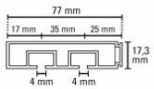

GE - 2 soros fabetétes függönysín

Szín	Egység	Méret	Cikkszám	Egységár	
fehér	1 x 1	120	8584		
	1 x 1	150	8585		
	1 x 1	180	8586		
	1 x 1	210	8587		
	1 x 1	250	8588		
	1 x 1	300	8589		
	*szállítás - előzetes egyeztetés után	7 x 1	600	8847