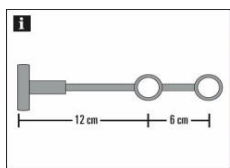

Zárt tartó 2 soros Ø20mm

Szín	Egység	Méret	Cikkszám	Egységár
nemesacél	1 x 1	12/6	10011150	
titán	1 x 1	12/6	10011151	
fehér	1 x 1	12/6	11269	
króm	1 x 1	12/6	31052	
bronz	1 x 1	12/6	31369	

Mennyezeti tartókonzol Ø20mm