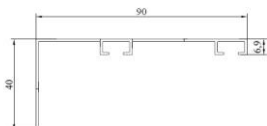

## Madeira - egyenes előlapos egyedi méretre gyártott komplett függönysín

A szett tartalma: függönysín a kívánt méretben, széles szemes csúszkák és francia kampók 8cm-ként, 1 pár végzáró elem. Minimum számlázás 1 méter.