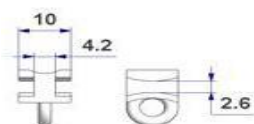

Szín	Egység	Típus	Cikkszám	Egységár
fehér	1 x 1		2420010