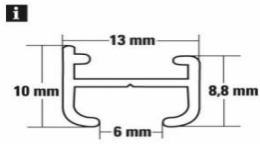

Delux - komplett függönysín