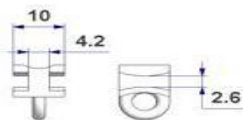

Szín	Egység	Típus	Cikkszám	Egységár
fehér	1 x 1		2420010