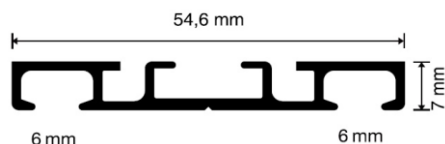

## Slim Line - 2 soros komplett függönysín szett

Fix méretekben

Szín	Egység	Méret	Cikkszám	Egységár
fehér	1 x 1	120	120S02	
	1 x 1	150	150S02	
	1 x 1	180	180S02	
	1 x 1	210	210S02	
	1 x 1	240	240S02	
	1 x 1	300	300S02	