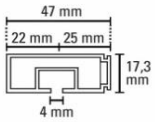

GK - 1 soros műanyag függönysín

Szín	Egység	Méret	Cikkszám	Egységár
fehér	1 x 1	120	8370	
	1 x 1	150	8371	
	1 x 1	180	8372	
	1 x 1	210	8373	
	1 x 1	250	8374	
	1 x 1	300	8375