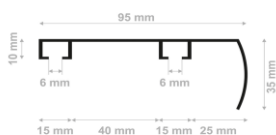

Előlapos 2 soros - komplett függönysín szett

Fix méretekben

Szín	Egység	Méret	Cikkszám	Egységár
fehér	1 x 1	150	150EF	
	1 x 1	200	200EF	
	1 x 1	250	250EF	
	1 x 1	300	300EF	
pezsgő	1 x 1	150	150EP	
	1 x 1	200	200EP	
	1 x 1	250	250EP	
	1 x 1	300	300EP	

Stop csúszka / rögzítő

Szín	Egység	Típus	Cikkszám	Egységár
fehér / alu	1 x 10		2420012