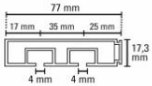

GK - 2 soros műanyag függönysín

Szín	Egység	Méret	Cikkszám	Egységár
fehér	1 x 1	120	8380	
	1 x 1	150	8381	
	1 x 1	180	8382	
	1 x 1	210	8383	
	1 x 1	250	8384	
	1 x 1	300	8385	
*szállítás - előzetes egyeztetés után	7 x 1	600	8388