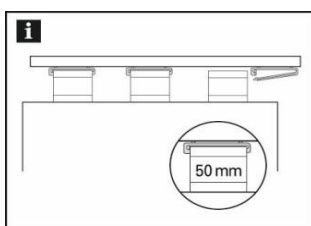

Típus	Egység	Szín	Cikkszám	Egységár
füles függöny görgő	1 x 10	fehér	148