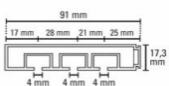

GE - 3 soros fabetétes függönysín * csak rendelésre

Szín	Egység	Méret	Cikkszám	Egységár	
fehér	6 x 1	120	8608		
	6 x 1	150	8609		
	6 x 1	180	8610		
	6 x 1	210	8611		
	6 x 1	250	8612		
	6 x 1	300	8613		
	*szállítás - előzetes egyeztetés után	7 x 1	600	8850