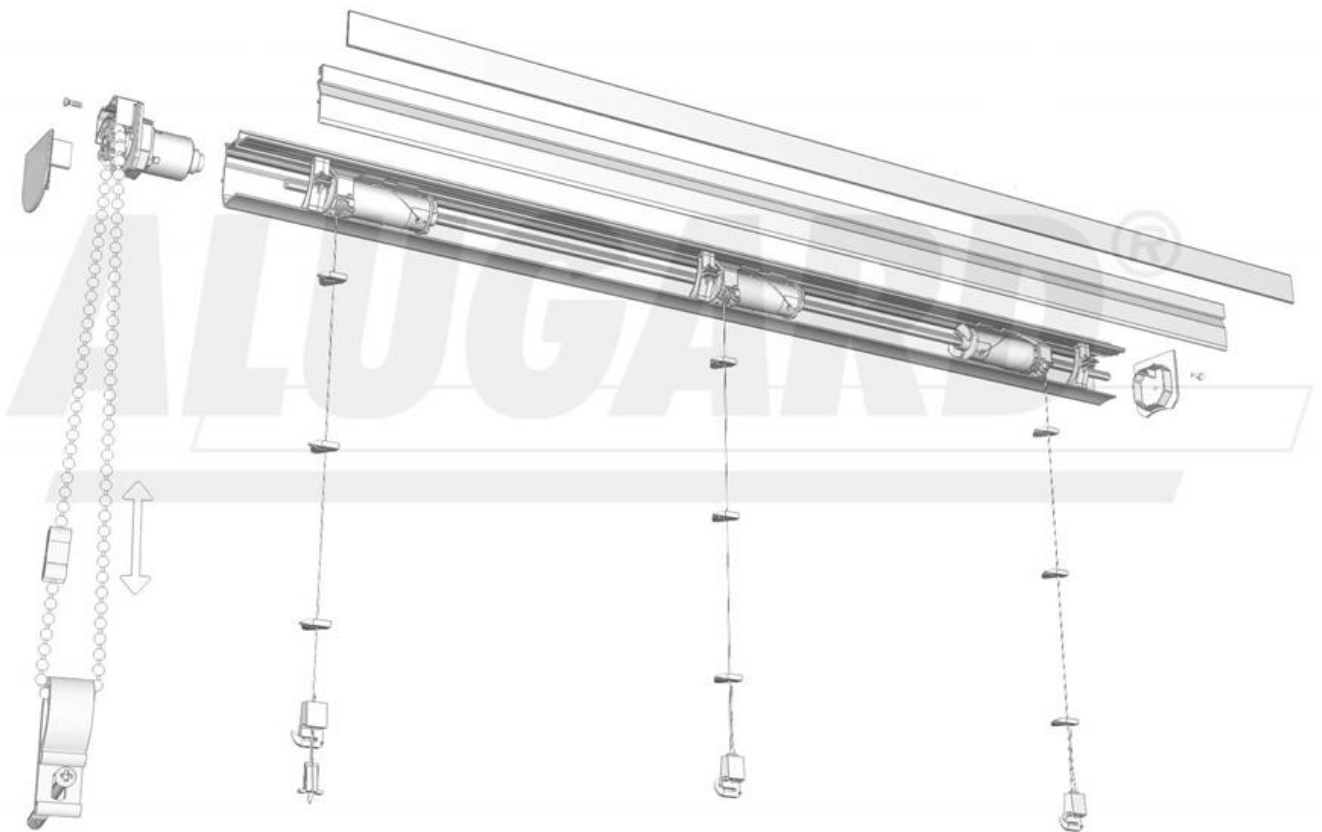

Külön rendelhető tartozékok

Színes gyöngylánc

Szín	Egység	Típus	Cikkszám	Egységár
króm	méter	fém	P45N	
antik arany	méter	fém	P45B	

Mennyezeti / fali tartókonzol

Szín	Egység	Típus	Cikkszám	Egységár
ezüst	1 x 1		BP072-02