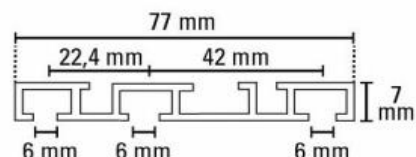

Slim Line 3 soros egyedi méretre gyártott komplett függönysín