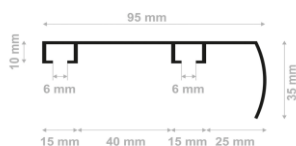

Íves előlapos egyedi méretre gyártott komplett függönsín