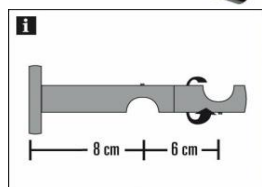

Kombitartó nyitott 2 soros Ø20mm

Szín	Egység	Méret	Cikkszám	Egységár
nemesacél	1 x 1	8/6	10011154	
titán	1 x 1	8/6	10011155	
fehér	1 x 1	8/6	11271	
fekete	1 x 1	8/6	31031	
króm	1 x 1	8/6	31054	
bronz	1 x 1	8/6	31371