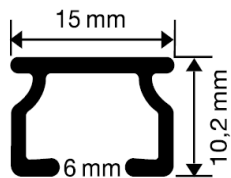

DÁN komplett egyedi méretre gyártott függönysín

Dán 1 soros függönysín szemes csúszkával

Szín	Egység	Méret	Cikkszám	Egységár
fehér	méter/szett	egyedi	DM	

A szett tartalma: függönysín a kívánt méretben, mennyezeti papucsos tartó, széles szemes csúszkák és francia kampók 8cm-ként, 1 pár végzáró elem. Minimum számlázás 1 méter.

Külön rendelhető tartozékok

Papucsos mennyezeti rögzítő konzol

Szín	Egység	Típus	Cikkszám	Egységár
fehér	1 x 1	1 soros	2430004