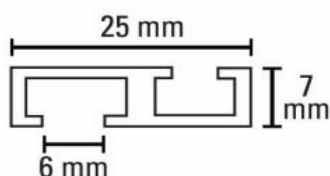

Slim Line 1 soros egyedi méretre gyártott komplett függönysín

i