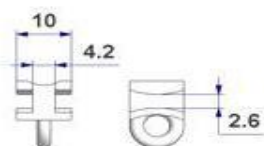

Szín	Egység	Típus	Cikkszám	Egységár
fehér	1 x 1		2420010