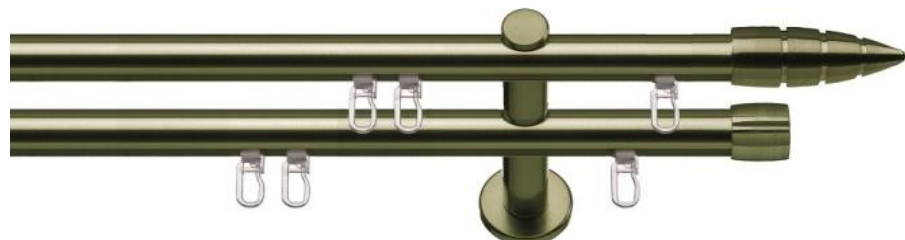

Belső csúszású karnis szett Ø20mm

Belső csúszású karnis szett Mallorca Ø20mm

Típus / Szín	Egység	Méret	Cikkszám	Egységár
1 soros / nemesacél	1 x 1	120	21097432	
	1 x 1	160	21097622	
	1 x 1	200	21097656	
	1 x 1	240	21097664	
2 soros / nemesacél	1 x 1	120	21097698	
	1 x 1	160	21097739	
	1 x 1	200	21097763	
	1 x 1	240	21097789	

Típus / Szín	Egység	Méret	Cikkszám	Egységár
1 soros / antik arany	1 x 1	120	21097812	
	1 x 1	160	21097838	
	1 x 1	200	21097854	
	1 x 1	240	21097870	
2 soros / antik arany	1 x 1	120	21097896	
	1 x 1	160	21097903	
	1 x 1	200	21097929	
	1 x 1	240	21097937