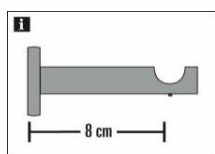

Nyitott tartó 1 soros Ø20mm

Szín	Egység	Méret	Cikkszám	Egységár
nemesacél	1 x 1	8	10011152	
titán	1 x 1	8	10011153	
fehér	1 x 1	8	11270	
fekete	1 x 1	8	31030	
króm	1 x 1	8	31053	
bronz	1 x 1	8	31370