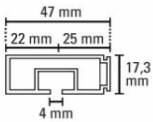

GE - 1 soros fabetétes függönysín

Szín	Egység	Méret	Cikkszám	Egységár	
fehér	1 x 1	120	8560		
	1 x 1	150	8561		
	1 x 1	180	8562		
	1 x 1	210	8563		
	1 x 1	250	8564		
	1 x 1	300	8565		
	*szállítás - előzetes egyeztetés után	7 x 1	600	8844