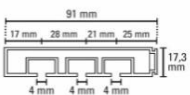

GK - 3 soros műanyag függönysín * csak rendelésre

Szín	Egység	Méret	Cikkszám	Egységár
fehér	6 x 1	150	8391	
	6 x 1	180	8392	
	6 x 1	210	8393	
	6 x 1	250	8394	
	6 x 1	300	8395	
*szállítás - előzetes egyeztetés után	7 x 1	600	8398