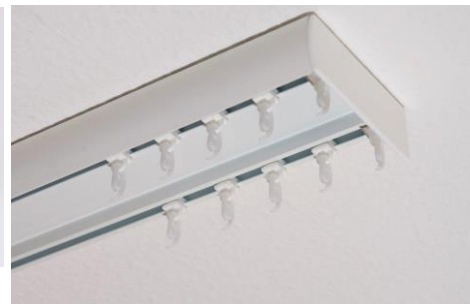

Íves előlapos egyedi méretre gyártott komplett függönsín

Előlapos 2 soros függönsín széles szemes csúszkával

Szín	Egység	Méret	Cikkszám	Egységár
fehér	méter/szett	egyedi	EL01	
pezsgő	méter/szett	egyedi	EL02	

A szett tartalma: függönsín a kívánt méretben, széles szemes csúszkák és francia kampók 8cm-ként, 1 pár végzáró elem. Minimum számlázás 1 méter.

Külön rendelhető tartozékok

Végzáró elem

Szín	Egység	Típus	Cikkszám	Egységár
fehér	1 x 1 pár		544W	
pezsgő	1 x 1 pár		544CH	

Stop csúszka / rögzítő

Szín	Egység	Típus	Cikkszám	Egységár
fehér / alu	1 x 1		2420012	

Széles szemes csúszka

Szín	Egység	Típus	Cikkszám	Egységár
fehér	1 x 1		2420011	

Teflonos csúszka (forgatható, bármikor, bárhol kivehető, teflonos csúszóbevonatú)

Szín	Egység	Típus	Cikkszám	Egységár
fehér	1 x 100		878232-100	

Francia kampó

Szín	Egység	Típus	Cikkszám	Egységár
fehér	1 x 1		FRK