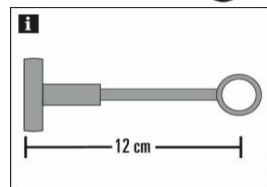

Szín	Egység	Méret	Cikkszám	Egységár
nemesacél	1 x 1	12	10011148	
titán	1 x 1	12	10011149	
fehér	1 x 1	12	11268	
fekete	1 x 1	12	31028	
króm	1 x 1	12	31051	
bronz	1 x 1	12	31368