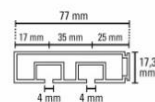

GE - 2 soros fabetétes függönysín

Szín	Egység	Méret	Cikkszám	Egységár
fehér	1 x 1	120	8584	
	1 x 1	150	8585	
	1 x 1	180	8586	
	1 x 1	210	8587	
	1 x 1	250	8588	
	1 x 1	300	8589	
	5 x 1	600	8847	

*600 cm-es sínek szállítása - előzetes egyeztetés után