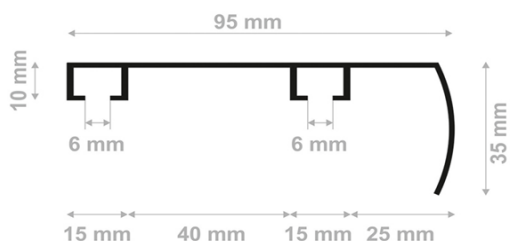

Íves előlapos 2 soros - komplett függönysín szett

Fix méretekben

Szín	Egység	Méret	Cikkszám	Egységár
fehér	1 x 1	150	150EF	
	1 x 1	200	200EF	
	1 x 1	250	250EF	
	1 x 1	300	300EF	
pezsgő	1 x 1	150	150EP	
	1 x 1	200	200EP	
	1 x 1	250	250EP	
	1 x 1	300	300EP	

Szett tartalma

	150cm	200cm	250cm	300cm
Sín	1 x	1 x	1 x	1 x
Végzáró	2 x	2 x	2 x	2 x
Csúszka	30	40	50	60
Függöny akasztó	30	40	50	60

Stop csúszka / rögzítő

Szín	Egység	Típus	Cikkszám	Egységár
fehér / alu	1 x 10		2420012	

Széles szemes csúszka

Szín	Egység	Típus	Cikkszám	Egységár
fehér	1 x 100		2420011	

Francia kampó

Szín	Egység	Típus	Cikkszám	Egységár
fehér	1 x 100		FRK	

Oldalfali tartókonzol