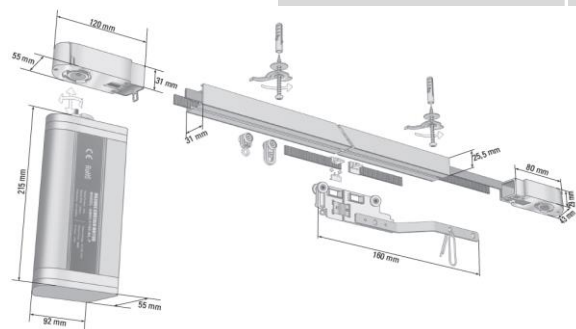

TERHELHETŐSÉG	4 m	8 m	12 m	16 m
	60 kg	55 kg	50 kg	40 kg
	50 kg	45 kg	40 kg	30 kg