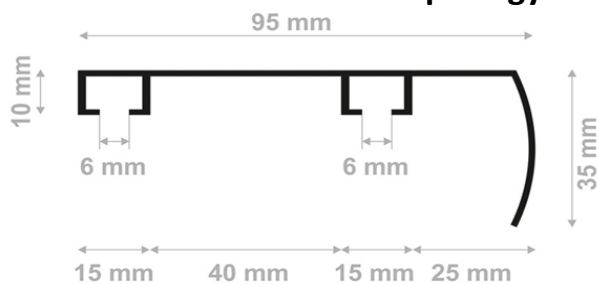

Íves előlapos egyedi méretre gyártott komplett függönysín

Előlapos 2 soros függönysín széles szemes csúszkával

Szín	Egység	Méret	Cikkszám	Egységár
fehér	méter/szett	egyedi	EL01	
pezsgő	méter/szett	egyedi	EL02	

A szett tartalma: függönysín a kívánt méretben, széles szemes csúszkák és francia kampók 8cm-ként, 1 pár végzáró elem.

Minimum számlázás 1 méter.

Külön rendelhető tartozékok

Végzáró elem

Szín	Egység	Típus	Cikkszám	Egységár
fehér	1 x 1 pár		544W	
pezsgő	1 x 1 pár		544CH	

Stop csúszka / rögzítő

Szín	Egység	Típus	Cikkszám	Egységár
fehér / alu	1 x 1		2420012	

Széles szemes csúszka

Szín	Egység	Típus	Cikkszám	Egységár
fehér	1 x 1		2420011	

Francia kampó

Szín	Egység	Típus	Cikkszám	Egységár
fehér	1 x 1		FRK