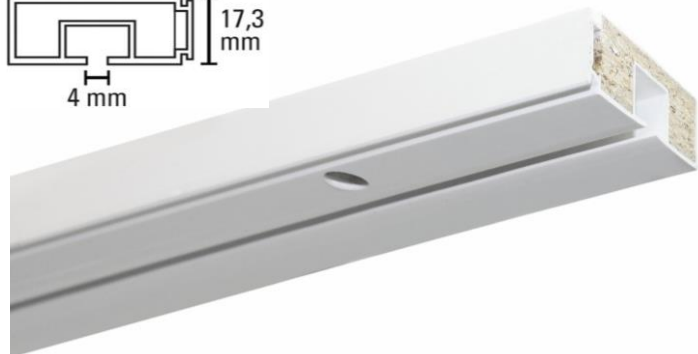

Műanyag függönysín GE 1 és 2 soros komplett szett (fabetétes)

*rendelésre

GE - 1 soros fabetétes függönysín szett

120 cm 150 cm 180 cm 210 cm 250 cm 300 cm

	120 cm	150 cm	180 cm	210 cm	250 cm	300 cm
	1x	1x	1x	1x	1x	1x
	12x	15x	18x	21x	25x	30x
	2x	2x	2x	2x	2x	2x
	2x	2x	2x	2x	2x	2x
	3x	3x	4x	4x	5x	6x
	3x	3x	4x	4x	5x	6x