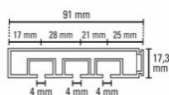

GE - 3 soros fabetétes függönysín * csak rendelésre

Szín	Egység	Méret	Cikkszám	Egységár
fehér	6 x 1	120	8608	
	6 x 1	150	8609	
	6 x 1	180	8610	
	6 x 1	210	8611	
	6 x 1	250	8612	
	6 x 1	300	8613	
	5 x 1	600	8850	

*600 cm-es sínek szállítása - előzetes egyeztetés után