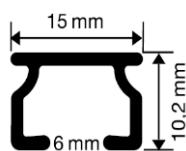

Dán / Basic komplett egyedi méretre gyártott függönysín