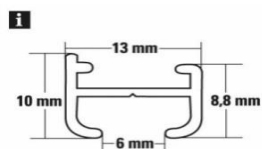

Delux - komplett függönysín * rendelésre