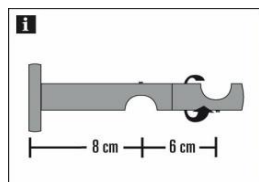

Kombitartó nyitott 2 soros Ø20mm

Szín	Egység	Méret	Cikkszám	Egységár
nemesacél	1 x 1	8/6	1001154	
titán	4 x 1	8/6	1001155	
fehér	1 x 1	8/6	11271	
fekete	1 x 1	8/6	31031	
króm	1 x 1	8/6	31054	
bronz	1 x 1	8/6	31371	

*Titán szín csak rendelésre