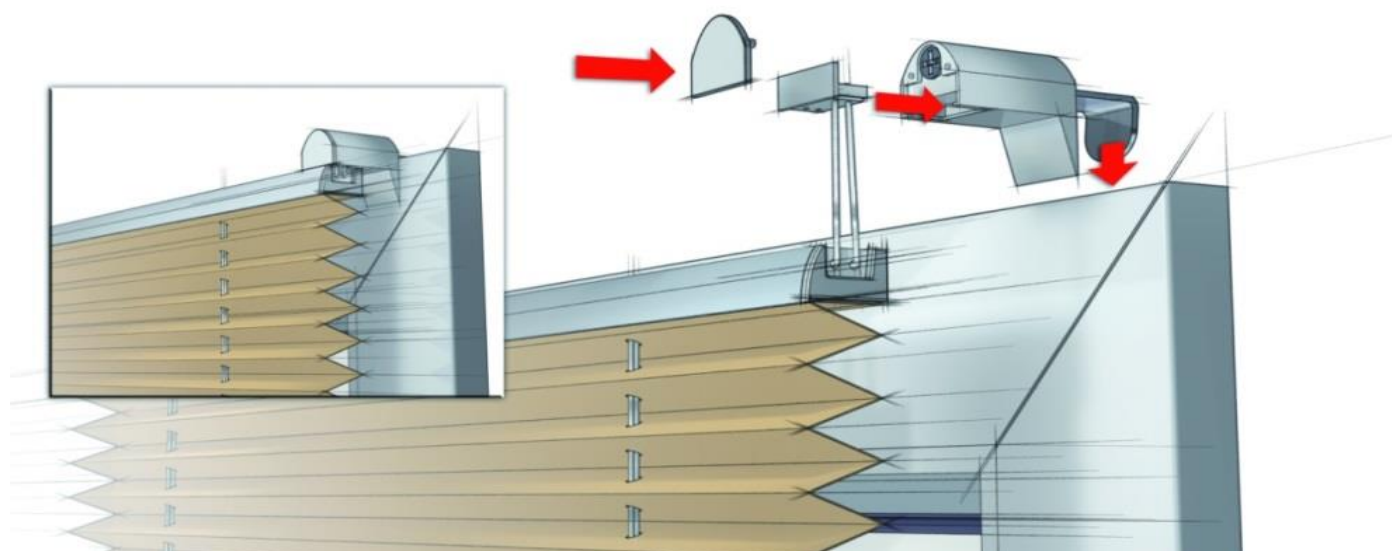

Easy fix pliszé öntapadós tartó

Szín	Egység	Méret	Cikkszám	Egységár
fehér	6 x 4	40 x 130	33420	

Easy fix pliszé tartó

Szín	Egység	Méret	Cikkszám	Egységár
fehér	6 x 4	40 x 130	33421	

Elektromos függönysín

* csak rendelésre