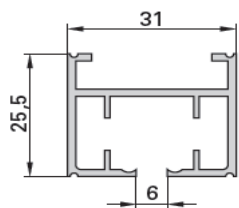

Easy fix pliszé öntapadós tartó

Szín	Egység	Méret	Cikkszám	Egységár
fehér	6 x 4	40 x 130	33420	

Easy fix pliszé tartó

Szín	Egység	Méret	Cikkszám	Egységár
fehér	6 x 4	40 x 130	33421	

Elektromos függönysín

* csak rendelésre