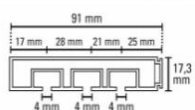

GK - 3 soros műanyag függönysín * csak rendelésre

Szín	Egység	Méret	Cikkszám	Egységár
fehér	6 x 1	150	8391	
	6 x 1	180	8392	
	6 x 1	210	8393	
	6 x 1	250	8394	
	6 x 1	300	8395