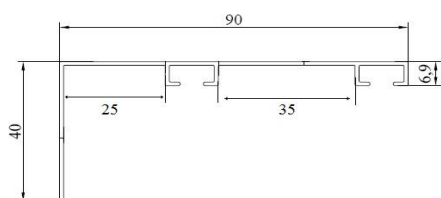

Madeira - egyenes előlapos - 2 soros komplett függönysín szett

Szín	Egység	Méret	Cikkszám	Egységár
fehér	1 x 1	150	150 MD	
	1 x 1	200	200 MD	
	1 x 1	250	250 MD	
	1 x 1	300	300 MD	

Szett tartalma