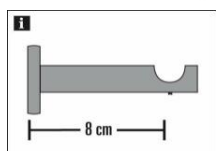

Nyitott tartó 1 soros Ø20mm

Szín	Egység	Méret	Cikkszám	Egységár
nemesacél	1 x 1	8	1001152	
titán	4 x 1	8	1001153	
fehér	1 x 1	8	11270	
fekete	1 x 1	8	31030	
króm	1 x 1	8	31053	
bronz	1 x 1	8	31370	

*Titán szín csak rendelésre