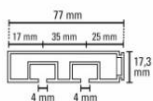

GK - 2 soros műanyag függönysín

Szín	Egység	Méret	Cikkszám	Egységár
fehér	1 x 1	120	8380	
	1 x 1	150	8381	
	1 x 1	180	8382	
	1 x 1	210	8383	
	1 x 1	250	8384	
	1 x 1	300	8385	
	5 x 1	600	8388	

*600 cm-es sínek szállítása - előzetes egyeztetés után