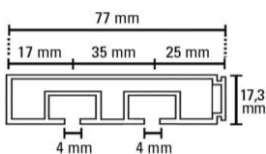

GE - 2 soros fabetétes függönysín szett

120 cm 150 cm 180 cm 210 cm 250 cm 300 cm

	120 cm	150 cm	180 cm	210 cm	250 cm	300 cm
	1x	1x	1x	1x	1x	1x
	24x	30x	36x	42x	50x	60x
	2x	2x	2x	2x	2x	2x
	4x	4x	4x	4x	4x	4x
	3x	3x	4x	4x	5x	6x
	3x	3x	4x	4x	5x	6x