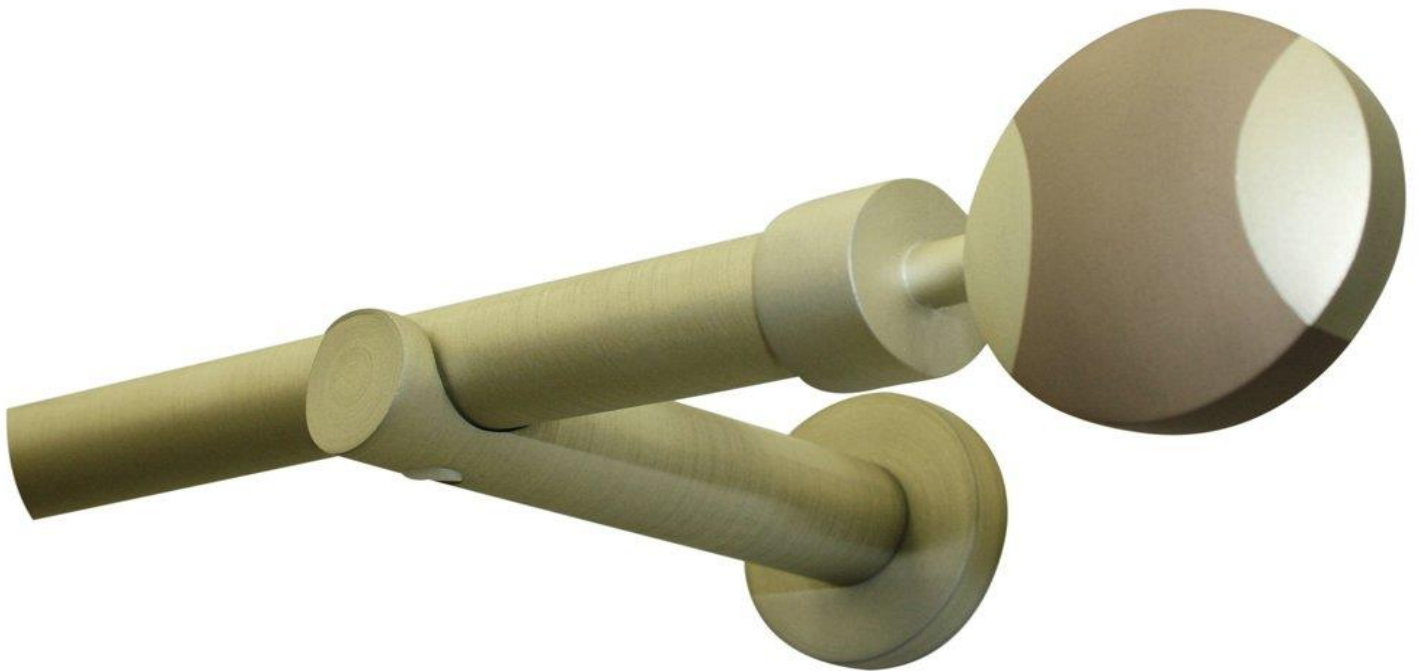

Kira Ø19mm elemes választék

Kira Ø19mm elemes választék

Rúd Ø19mm

Szín	Egység	Méret	Cikkszám	Egységár
cappucino	1 x 1	160	32435	
	1 x 1	200	32436	
	1 x 1	240	32437	
pezsgő	1 x 1	160	32417	
	1 x 1	200	32418	
	1 x 1	240	32419	

Belső csúszású sín profil Ø19mm / felül-alul nyitott profillal / szimmetrikus

Szín	Egység	Méret	Cikkszám	Egységár
cappucino	1 x 1	160	32438	
	1 x 1	200	32439	
	1 x 1	240	32440	
pezsgő	1 x 1	160	32420	
	1 x 1	200	32421	
	1 x 1	240	32422	

Tartókonzol 1 soros nyitott

Szín	Egység	Méret	Cikkszám	Egységár
cappucino	1 x 1	9	32441	
pezsgő	1 x 1	9	32423	

Tartókonzol 2 soros nyitott

Szín	Egység	Méret	Cikkszám	Egységár
cappucino	1 x 1	9+6	32442	
pezsgő	1 x 1	9+6	32424	

Oldalfali tartó

Szín	Egység	Méret	Cikkszám	Egységár
cappucino	1 x 1 pár		32443	
pezsgő	1 x 1 pár		32425	

Karika csúszóbetéttel / csipesszel, akasztóval

Szín	Egység	Méret	Cikkszám	Egységár
cappucino	1 x 10		32444	
pezsgő	1 x 10		32426