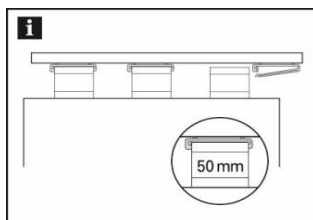

Típus	Egység	Szín	Cikkszám	Egységár
füles függöny görgő	1 x 10	fehér	148