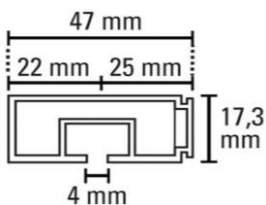

Műanyag függönysín GE 1 és 2 soros komplett szett (fabetétes)

*rendelésre

GE - 1 soros fabetétes függönysín szett

120 cm 150 cm 180 cm 210 cm 250 cm 300 cm

	120 cm	150 cm	180 cm	210 cm	250 cm	300 cm
	1x	1x	1x	1x	1x	1x
	12x	15x	18x	21x	25x	30x
	2x	2x	2x	2x	2x	2x
	2x	2x	2x	2x	2x	2x
	3x	3x	4x	4x	5x	6x
	3x	3x	4x	4x	5x	6x