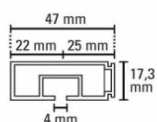

GK - 1 soros műanyag függönysín

Szín	Egység	Méret	Cikkszám	Egységár
fehér	1 x 1	120	8370	
	1 x 1	150	8371	
	1 x 1	180	8372	
	1 x 1	210	8373	
	1 x 1	250	8374	
	1 x 1	300	8375	
	5 x 1	600	8378	

*600 cm-es sínek szállítása - előzetes egyeztetés után