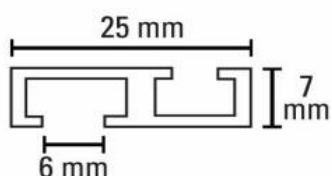

Mobil: 06 30 600 15 18

Fax: 06 1 287 3900

Email: m.mate@fedecorhungaria.hu

MÉRET UTÁNI ALUMINIUM SÍN VÁLASZTÉK

Slim Line 1 soros egyedi méretre gyártott komplett függönysín

Slim line 1 soros függönysín szemes csúszkával