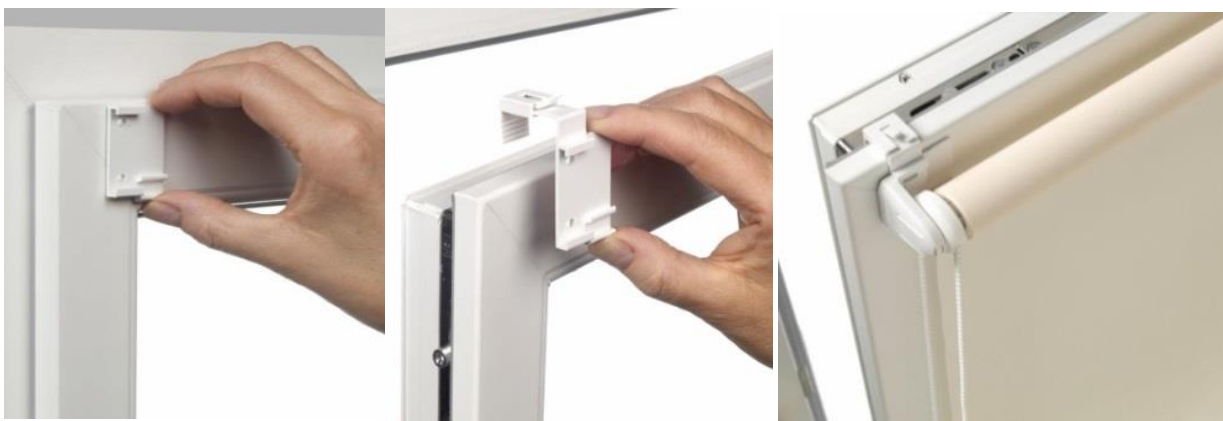

Mini roló

Méret:
vászon méret

Szín	Egység	Méret	Cikkszám	Egységár
500 natur	1 x 1	42,5 x 150	2025151	
	1 x 1	57 x 150	2025152	
	1 x 1	61,5 x 150	2025153	
	1 x 1	72,5 x 150	2025154	
	1 x 1	80 x 150	2025155	
	1 x 1	97 x 150	2025156	
	1 x 1	68 x 215	2025157	

Szín	Egység	Méret	Cikkszám	Egységár
503 mandarin	1 x 1	42,5 x 150	2025158	
	1 x 1	57 x 150	2025159	
	1 x 1	61,5 x 150	2025160	
	1 x 1	72,5 x 150	2025161	
	1 x 1	80 x 150	2025162	
	1 x 1	97 x 150	2025163	
	1 x 1	68 x 215	2025164	

Szín	Egység	Méret	Cikkszám	Egységár
504 világos zöld	1 x 1	42,5 x 150	2025165	
	1 x 1	57 x 150	2025166	
	1 x 1	61,5 x 150	2025167	
	1 x 1	72,5 x 150	2025168	
	1 x 1	80 x 150	2025169	
	1 x 1	97 x 150	2025170	
	1 x 1	68 x 215	2025171	

Szín	Egység	Méret	Cikkszám	Egységár
507 csokoládé	1 x 1	42,5 x 150	2027746	
	1 x 1	57 x 150	2027747	
	1 x 1	61,5 x 150	2027748	
	1 x 1	72,5 x 150	2027749	
	1 x 1	80 x 150	2027750	
	1 x 1	97 x 150	2027751	
	1 x 1	68 x 215	2027753