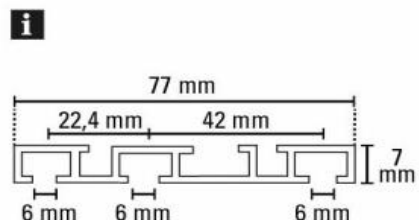

Slim Line 3 soros egyedi méretre gyártott komplett függönysín