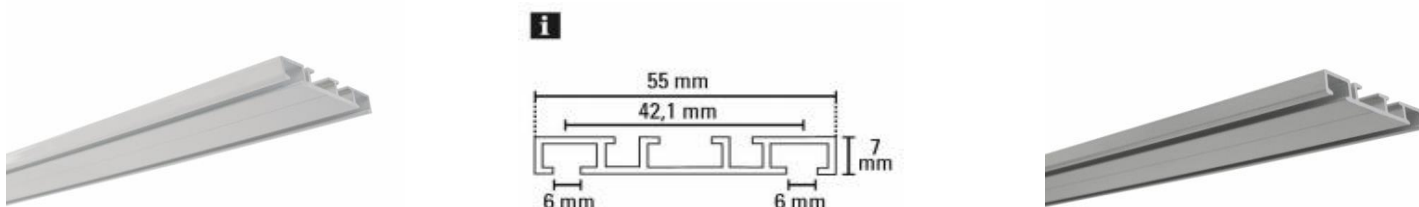

Slim Line 2 soros egyedi méretre gyártott komplett függönysín

Slim line 2 soros függönysín szemes csúszkával

Szín	Egység	Méret	Cikkszám	Egységár
fehér	méter/szett	egyedi	SL2FM	
ezüst	méter/szett	egyedi	SL2EM	

Slim line 2 soros függönysín teflonos csúszkával

Szín	Egység	Méret	Cikkszám	Egységár
fehér	méter/szett	egyedi	SL2FMT	
ezüst	méter/szett	egyedi	SL2EMT	

A szett tartalma: függönysín a kívánt méretben, szemes vagy teflonos csúszkák és francia kampók 8cm-ként, 1 pár végzáró elem. Minimum számlázás 1 méter.

Külön rendelhető tartozékok

Mennyezeti rögzítő tárcsa - ajánlott mennység: 70-80cm-ként

Szín	Egység	Típus	Cikkszám	Egységár
fehér	1 x 1	2 soros	2670099	

Sín összekötő

Szín	Egység	Típus	Cikkszám	Egységár
fehér	1 x 1	2 soros	2670055	

Csavar takaró kupak + 4x45mm csavar

Szín	Egység	Típus	Cikkszám	Egységár
fehér	1 x 100		872512	

Szemes csúszka

Szín	Egység	Típus	Cikkszám	Egységár
fehér	1 x 1		2420010	

Teflonos csúszka (forgatható, bármikor, bárhol kivehető, teflonos csúszóbevonatú)

Szín	Egység	Típus	Cikkszám	Egységár
fehér	1 x 100		878232-100	

Francia kampó

Szín	Egység	Típus	Cikkszám	Egységár
fehér	1 x 1		FRK