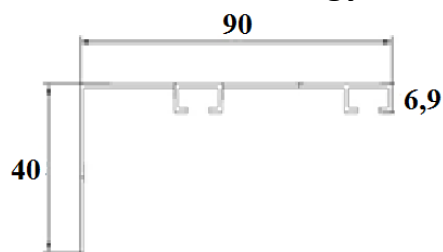

Madeira - egyenes előlapos egyedi méretre gyártott komplett függönysín

A szett tartalma: függönysín a kívánt méretben, széles szemes csúszkák és francia kampók 8cm-ként, 1 pár végzáró elem.
Minimum számlázás 1 méter.

Madeira - egyenes előlapos 2 soros függönysín széles szemes csúszkával

Szín	Egység	Méret	Cikkszám	Egységár
fehér	méter/szett	egyedi	MD	

A szett tartalma: függönysín a kívánt méretben, széles szemes csúszkák és francia kampók 8cm-ként, 1 pár végzáró elem.
Minimum rendelés 1 méter.

Külön rendelhető tartozékok

Végzáró elem

Szín	Egység	Típus	Cikkszám	Egységár
fehér	1 x 1 pár		MDV	

Stop csúszka / rögzítő

Szín	Egység	Típus	Cikkszám	Egységár
fehér / alu	1 x 1		2420012	

Széles szemes csúszka

Szín	Egység	Típus	Cikkszám	Egységár
fehér	1 x 1		2420011	

Francia kampó

Szín	Egység	Típus	Cikkszám	Egységár
fehér	1 x 1		FRK	

Stop végzáró átlátszó

Szín	Egység	Típus	Cikkszám	Egységár
átlátszó	1 x 1		D2430030	

Oldalfali tartókonzol

Szín	Egység	Típus	Cikkszám	Egységár
fehér	1 x 1	80mm	P80W	
	1 x 1	120mm	P120W	
	1 x 1	200mm	P200W