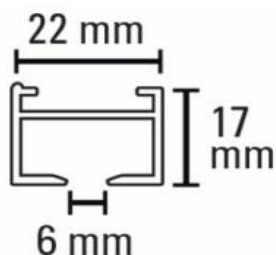

Luna egyedi méretre gyártott komplett függönysín - nehéz függönyökhöz

Szín	Egység	Méret	Cikkszám	Egységár
fehér	méter/szett	egyedi	L1F	

Szín	Egység	Méret	Cikkszám	Egységár
fehér	méter/szett	egyedi	L1FA	

A szett tartalma: függönysín a kívánt méretben, mennyezeti rögzítők 80-100 cm-ként, szemes csúszkák és francia kampók 8cm-ként, 1 pár végzáró elem. Minimum számlázás 1 méter.