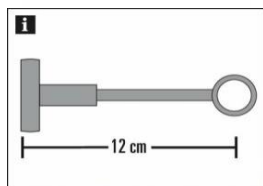

Zárt tartó 1 soros Ø20mm

Szín	Egység	Méret	Cikkszám	Egységár
nemesacél	1 x 1	12	10011148	
titán	4 x 1	12	10011149	
fehér	1 x 1	12	11268	
fekete	1 x 1	12	31028	
króm	1 x 1	12	31051	
bronz	1 x 1	12	31368	

*Titán szín csak rendelésre