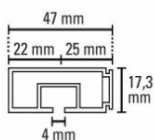

GE - 1 soros fabetétes függönysín

Szín	Egység	Méret	Cikkszám	Egységár
fehér	1 x 1	120	8560	
	1 x 1	150	8561	
	1 x 1	180	8562	
	1 x 1	210	8563	
	1 x 1	250	8564	
	1 x 1	300	8565	
	5 x 1	600	8844	

*600 cm-es sínek szállítása - előzetes egyeztetés után