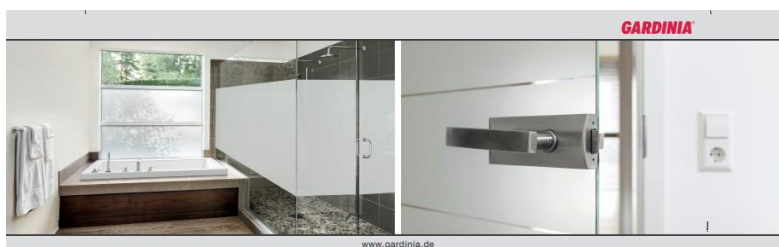

Sztatikus ablakfólia

* csak rendelésre