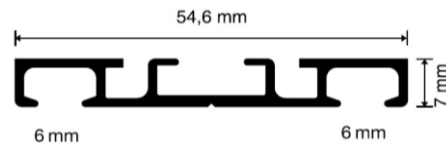

Típus	Egység	Szín	Cikkszám	Egységár
füles függöny görgő	1 x 10	fehér	148	

Slim Line - 2 soros komplett függönysín szett

Fix méretekben

Szín	Egység	Méret	Cikkszám	Egységár
fehér	1 x 1	120	120S02	
	1 x 1	150	150S02	
	1 x 1	180	180S02	
	1 x 1	210	210S02	
	1 x 1	240	240S02	
	1 x 1	300	300S02	