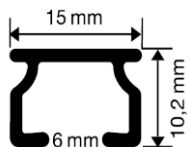

Szín	Egység	Méret	Cikkszám	Egységár
fehér	méter/szett	egyedi	DM	

A szett tartalma: függönysín a kívánt méretben, mennyezeti papucsos tartó, széles szemes csúszkák és francia kampók 8cm-ként, 1 pár záró elem. Minimum számlázás 1 méter.