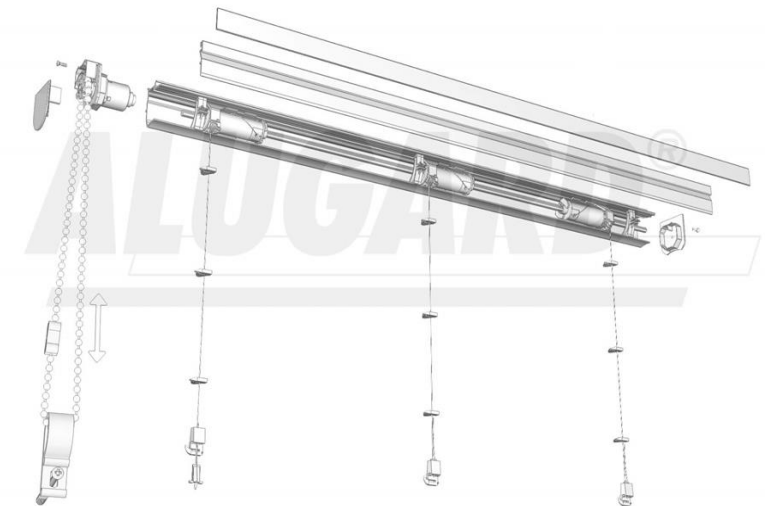

Mennyezeti / fali tartókonzol

Szín	Egység	Típus	Cikkszám	Egységár
ezüst	1 x 1		BP072-02