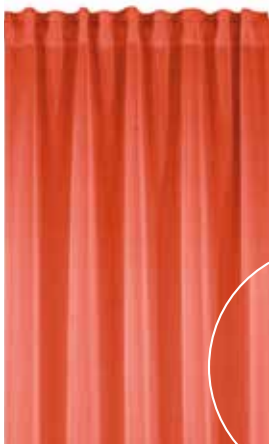

Stoff 100 % Polyester, lichtdurchlässig, blickdicht, Stoff nach Öko-TEX Standard 100 zertifiziert, mit Gardinenband und verdeckten Schlaufen zum Aufhängen an einer Gardinenstange oder Vorhangschiene, inklusive Kürzungsband

			Art. Nr.	EAN
rot	1 x 1	135 x 245	160028-5308