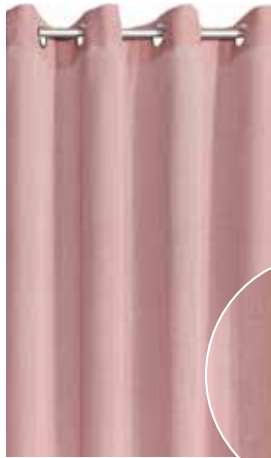

Ösen Blickdicht

Struktur Uni

rosa

Stoff 100 % Polyester,
lichtdurchlässig, blickdicht,
Stoff nach Öko-Tex Standard 100
zertifiziert, mit Ösen zum Aufhängen
an einer Gardinenstange, inklusive
Kürzungsband

			Art. Nr.	EAN
rosa	1 x 1	140 x 245	160022-7107