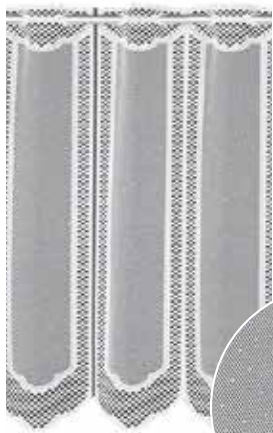

			Art. Nr.	EAN
weiß	1 x 1	140 x 80	160119-0085	

Jacquard

Bogenstore

Stoff 100 % Polyester,
transparent, mit Lochleiste
zur Befestigung an einer
Bistrogardinen-, Caféhaus-
oder Vitragestange

			Art. Nr.	EAN
weiß	1 x 1	145 x 120	160017-0074	