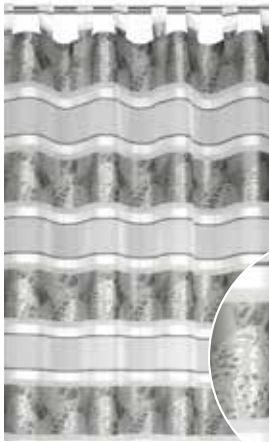

Blockstreifen mit Blätter

grau

Stoff 100 % Polyester,
lichtdurchlässig, blickdicht,
Stoff nach Öko-Tex Standard 100
zertifiziert, mit Schlaufen und
Kräuselband zum Aufhängen an einer
Gardinenstange oder Vorhangschiene,
inklusive Kürzungsband

			Art. Nr.	EAN
grau	1 x 1	135 x 245 (cm)	160033-4614