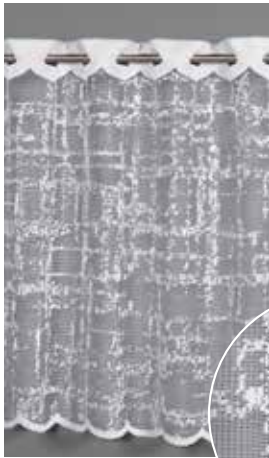

Lochleiste Wirk

Jacquard

Effektjacquard

Stoff 100 % Polyester, transparent, Stoff nach Öko-Tex Standard 100 zertifiziert, mit Lochleiste zur Befestigung an einer Bistrogardinen-, Caféhaus- oder Vitragegestange