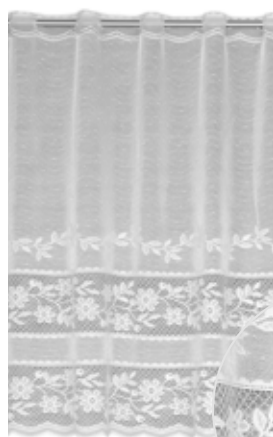

Lochleiste Wirk

Jacquard

Blütenranke

Stoff 100 % Polyester,
transparent, mit Lochleiste
zur Befestigung an einer
Bistrogardinen-, Caféhaus-
oder Vitragestange