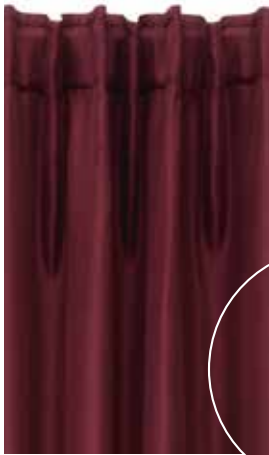

Verdeckte Schlaufen Dimout / Blackout

rot

Stoff 100 % Polyester, blickdicht, abdunkelnd, im Winter energiesparend, im Sommer wärmeabweisend, Stoff nach Öko-Text Standard 100 zertifiziert, mit verdeckten Schlaufen zum Aufhängen an einer Gardinenstange

		(cm)	Art. Nr.	EAN
rot	1 x 1	135 x 245	160065-5508	

rosa