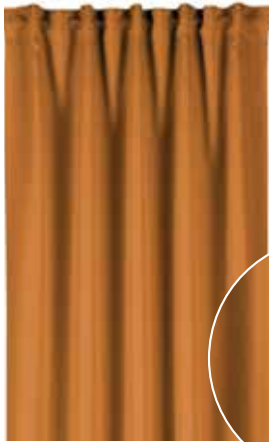

Struktur Uni

gelb

Stoff 100 % Polyester, blickdicht, Stoff nach Öko-TEX Standard 100 zertifiziert, mit Gardinenband zum Raffen und verdeckten Schlaufen zum Aufhängen an einer Gardinenstange oder Vorhangschiene, inklusive Kürzungsband

			Art. Nr.	EAN
gelb	1 x 1	135 x 245	160067-2408	

blau