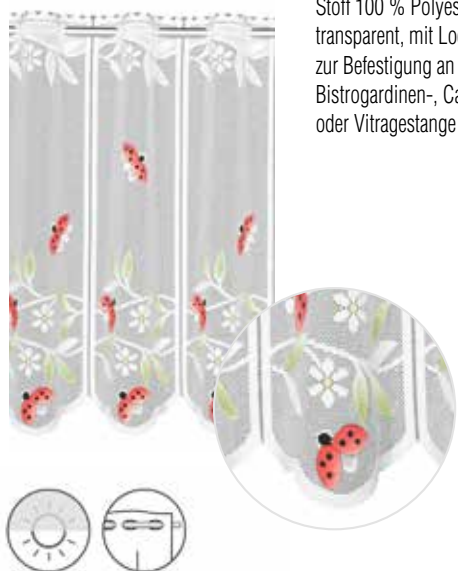

Stoff 100 % Polyester,
transparent, mit Lochleiste
zur Befestigung an einer
Bistrogardinen-, Caféhaus-
oder Vitragestange

			Art. Nr.	EAN
weiß	1 x 1	153 x 50	160009-5085	 4 040976 266375