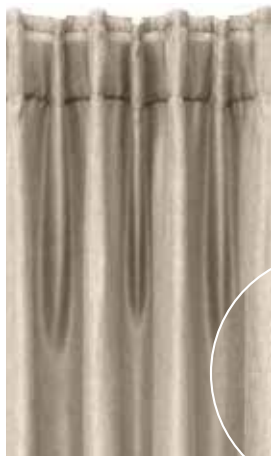

Stoff 100 % Polyester, blickdicht, abdunkelnd, im Winter energiesparend, im Sommer wärmeabweisend, Stoff nach Öko-Text Standard 100 zertifiziert, mit verdeckten Schlaufen zum Aufhängen an einer Gardinenstange

			Art. Nr.	EAN
beige	1 x 1	135 x 245	160065-1008