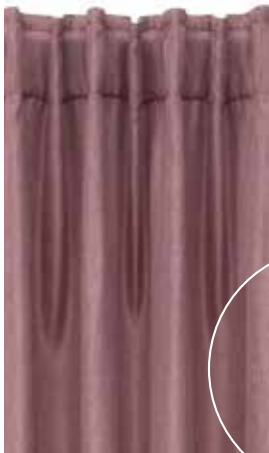

Stoff 100 % Polyester, blickdicht, abdunkelnd, im Winter energiesparend, im Sommer wärmeabweisend, Stoff nach Öko-Text Standard 100 zertifiziert, mit verdeckten Schlaufen zum Aufhängen an einer Gardinenstange

		(cm)	Art. Nr.	EAN
rosa	1 x 1	135 x 245	160065-7108