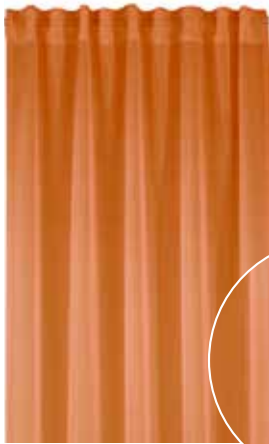

Grasleinen

orange

Stoff 100 % Polyester, lichtdurchlässig, blickdicht, Stoff nach Öko-TEX Standard 100 zertifiziert, mit Gardinenband und verdeckten Schlaufen zum Aufhängen an einer Gardinenstange oder Vorhangschiene, inklusive Kürzungsband

			Art. Nr.	EAN
orange	1 x 1	135 x 245	160028-2808	

rot