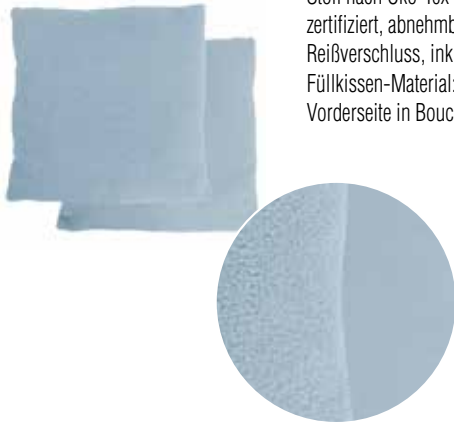

Uni

blau

Oberstoff: 100 % Polyester,
Stoff nach Öko-TEX Standard 100
zertifiziert, abnehmbarer Bezug durch
Reißverschluss, inklusive Füllkissen,
Füllkissen-Material: 100% Polyester,
Vorderseite in Bouclé, Rückseite Uni

		(cm)	Art. Nr.	EAN
blau	1 x 1	45 x 45	160152-88122	4 040976 268314